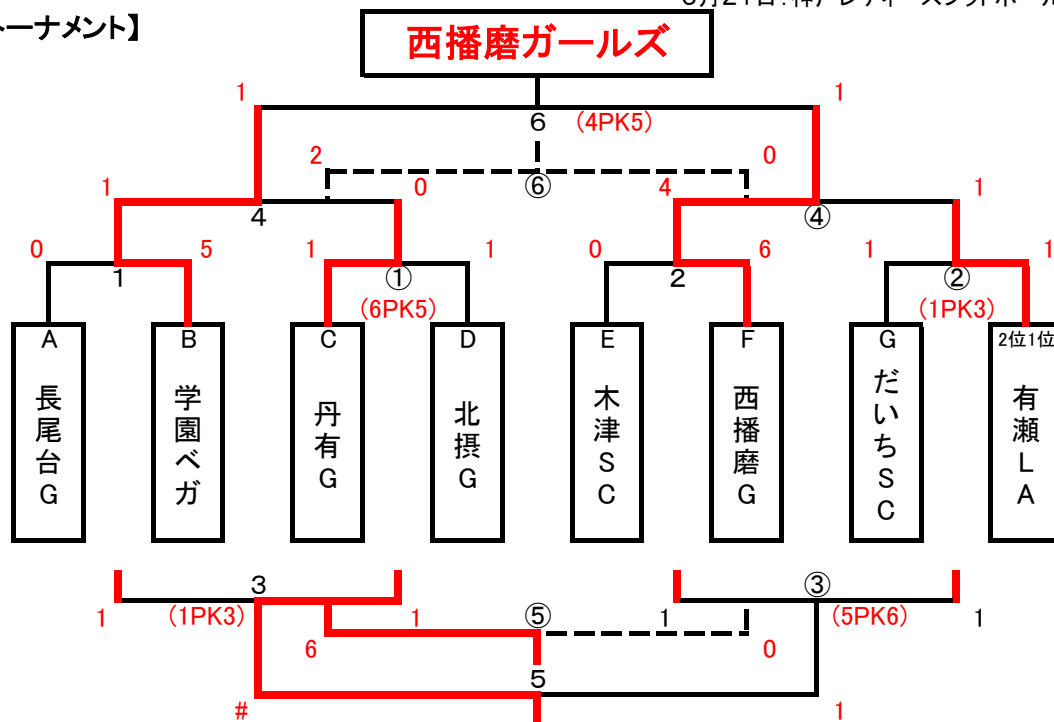

【グループG】

	有瀬LB	箕谷	だいち	勝	分	負	勝点	得点	失点	得失	順位
有瀬LB		0 - 9	1 - 5	0	0	2	0	1	14	-13	3
箕谷	9 - 0		0 - 5	1	0	1	3	9	5	4	2
だいち	5 - 1	5 - 0		2	0	0	6	10	1	9	1

(勝点)勝:3点, 引分:1点, 負:0点

(順位の決定)勝点・得失点差・総得点・直接対戦結果・抽選の順

(棄権の場合)当該チームの当日のスコアを全て「0-3」で負けとする

第10回HYOGOなでしこカップ

5月21日:神戸レディースフットボールセンター

【決勝トーナメント】

【決勝トーナメント進行表】

試合 時刻	Aコート				Bコート			
	対戦		審判		対戦		審判	
1 10:30	長尾台G	0 - 5	学園ベガ	主:木津 副:西播磨	① 丹有G	1 (6PK5)	1 北摂G	主:だいち 副:有瀬
2 11:15	木津	0 - 6	西播磨G	主:長尾台 副:学園	② だいち	1 (1PK3)	1 有瀬LA	主:丹有 副:北摂
3 12:15	長尾台G	1 (1PK3)	北摂G	主:学園 副:丹有	③ 木津	1 (5PK6)	1 だいち	主:西播磨 副:有瀬
4 13:00	学園ベガ	1 - 0	丹有G	主:長尾台 副:北摂	④ 有瀬LA	1 - 4	西播磨G	主:木津 副:だいち
5 13:45	北摂G	12 - 1	だいち	主:学園 副:丹有	⑤ 長尾台G	6 - 0	木津	主:西播磨 副:有瀬
6 14:30	学園ベガ	1 (4PK5)	西播磨G	主:北摂 副:だいち	⑥ 丹有G	2 - 0	有瀬LA	主:長尾台 副:木津
7 15:15	表彰式・閉会式							