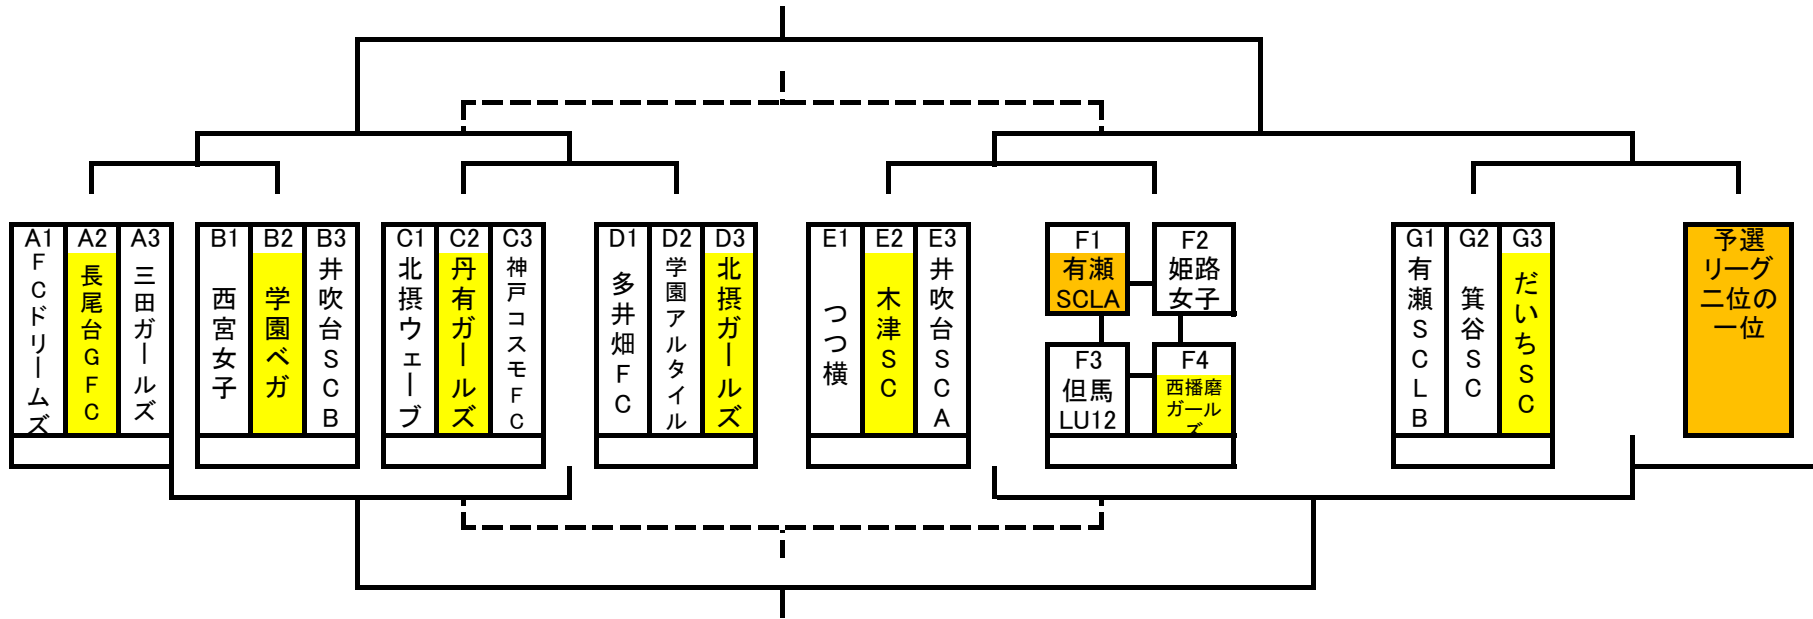

第10回HYOGOなでしこカップ

【予選リーグチーム分け・決勝トーナメント試合組合せ】

【予選】5月14日：、神戸フットボールパーク岩岡、しあわせの村球技場
【予選】5月21日：神戸LFC

【予選リーグ試合進行表】

5月14日：神戸フットボールパーク岩岡										5月14日：しあわせの村球技場									
試合時刻	B-1コート				B-2コート				試合時刻	Aコート				Bコート					
	対戦		審判(主・副)		対戦		審判(主・副)			対戦		審判(主・副)		対戦		審判(主・副)			
1 10:00	ドリームズ	0 - 4	長尾台	西宮・学ベ	①	多井畑	0 - 5	学園アル	北W・丹有	1 10:00	つつ横	1 - 11	木津	有瀬B・箕谷	①	有瀬LA	2 - 0	姫路	西播磨・但馬
2 10:45	西宮	1 - 2	学園ベガ	ドリ・長尾台	②	北摂W	0 - 5	丹有	多井畑・学ア	2 10:45	有瀬LB	0 - 9	箕谷	つつ横・木津	②	但馬	0 - 2	西播磨	有瀬A・姫路
3 11:30	ドリームズ	0 - 3	三田	学ベ・井吹B	③	多井畑	1 - 16	北摂G	丹有・コスモ	3 11:30	つつ横	0 - 2	井吹台A	箕谷・だいち	③				
4 12:15	西宮	22 - 0	井吹台B	学ア・北G	④	北摂W	1 - 3	コスモ	長尾台・三田	4 12:15	有瀬LB	1 - 5	だいち	木津・井吹A	④	有瀬LA	1 - 0	但馬	姫路・西播
5 13:00	長尾台	1 - 1	三田	コスモ・北W	⑤	学園アル	0 - 3	北摂G	井吹B・西宮	5 13:00	木津	1 - 1	井吹台A	だいち・有瀬B	⑤	姫路	0 - 3	西播磨	但馬・有瀬A
6 13:45	学園ベガ	14 - 0	井吹台B	三田・ドリ	⑥	丹有	0 - 0	コスモ	北G・多井畑	6 13:45	箕谷	0 - 5	だいち	井吹A・つつ横	⑥				
7 14:30					⑦					7 14:30					⑦				

【備考(予選リーグ)】

- ・予選リーグは勝点制(勝3点, 引分1点, 負0点)とし, 順位選定は勝点→得失点差→総得点→直接対決の勝者→抽選の順とする。
- ・棄権の場合, 当該チームの当日のスコアを全て「0-3」で負けとする。
- ・各グループの1位が決勝トーナメントに進出する。
- ・各グループの2位で成績最上位チームが, 決勝トーナメントに進出する。順位選定は, 勝点→得失点差→総得点→抽選の順とする。
- ・各グループの2位で成績2位チームが, 大会第9位(次点)とする。順位選定は, 勝点→得失点差→総得点→抽選の順とする。

第10回HYOGOなでしこカップ

神戸フットボールパーク岩岡

【グループA】

	ドリームズ	長尾台G	三田G	勝	分	負	勝点	得点	失点	得失	順位
ドリームズ		0 - 4	0 - 3	0	0	2	0	0	7	-7	3
長尾台G	4 - 0		0 - 0	1	1	0	4	4	0	4	1
三田G	3 - 0	1 - 1		1	1	0	4	4	1	3	2

【グループB】

	西宮女子	学園ベガ	井吹台B	勝	分	負	勝点	得点	失点	得失	順位
西宮女子		1 - 2	22 - 0	1	0	1	3	23	2	21	2
学園ベガ	2 - 1		14 - 0	2	0	0	6	16	1	15	1
井吹台B	0 - 22	0 - 14		0	0	2	0	0	36	-36	3

【グループG】

	有瀬LB	箕谷	だいち	勝	分	負	勝点	得点	失点	得失	順位
有瀬LB		0 - 9	1 - 5	0	0	2	0	1	14	-13	3
箕谷	9 - 0		0 - 5	1	0	1	3	9	5	4	2
だいち	5 - 1	5 - 0		2	0	0	6	10	1	9	1

(勝点)勝:3点, 引分:1点, 負:0点

(順位の決定)勝点・得失点差・総得点・直接対戦結果・抽選の順

(棄権の場合)当該チームの当日のスコアを全て「0-3」で負けとする